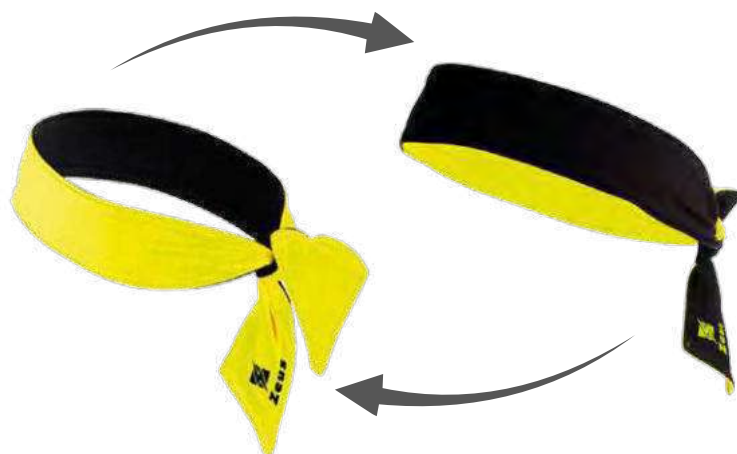

# BANDANA PADEL

**MISURE / SIZES:** 35 cm length

**MATERIALE / MATERIAL:**

87% Poliestere/Polyester

13% Elastan/Elastane

**AVAILABLE UNTIL**

**2025**

Reversible