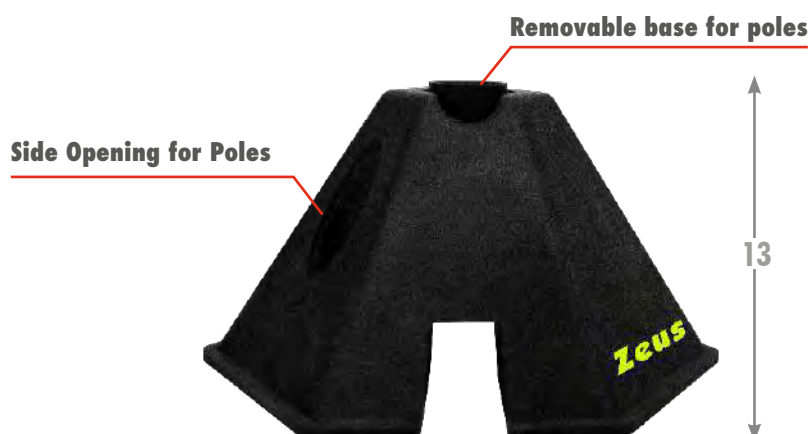

BASE ZAVORRATA

MISURE / MEASURES h 13 cm

PESO / WEIGHT 1,9 Kg

Base zavorrata dotata di aperture laterali poggia bastoni e pistoncino centrale removibile per inserimento aste che ne garantisce il mantenimento anche nelle condizioni più ventose. Compatibile con aste con puntale removibile e oscillante e bastoni Pvc.

Ballasted base with lateral openings, pole rests and removable central piston for insertion of the auctions that guarantees the maintenance also in wind conditions. Compatible with rods with removable and oscillating tip and PVC sticks.

AVAILABLE UNTIL
2025