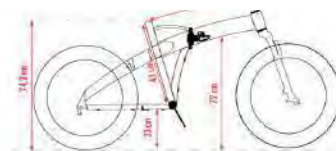

E-BIKE ZEUS

MATERIALE / MATERIAL

Telaio 6061 lega in alluminio/
Aluminium alloy 6061 frame

BATTERIA / BATTERY LIFE

36V10.4AH LITHIUM PANASONIC

PESO / WEIGHT

33 kg con batteria/33 kg with battery

DISPLAY

LCD

VELOCITA' MASSIMA / MAX SPEED

25 km/h

AUTONOMIA / AUTONOMY

45-50 km

CHIUSA
100x77x50 cm