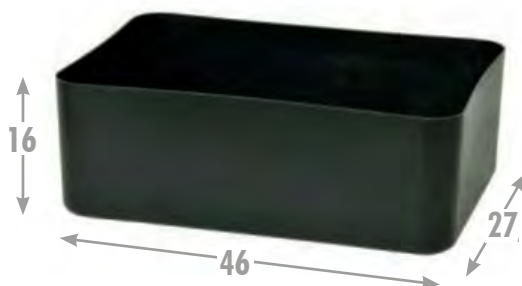

Fondo Rigido **MEDIUM**

MISURE / MEASURES

46x27x16 cm

Fondo rigido per scarpiera/
Rigid bottom for shoe rack

**CONFEZIONE DA 10 PZ/
PACKING 10 PCS**

**AVAILABLE UNTIL
2025**

Nero
BLACK

Fondo Rigido **MAXI**

MISURE / MEASURES

49x35x16 cm

Fondo rigido per scarpiera/
Rigid bottom for shoe rack

**CONFEZIONE DA 10 PZ/
PACKING 10 PCS**

**AVAILABLE UNTIL
2025**